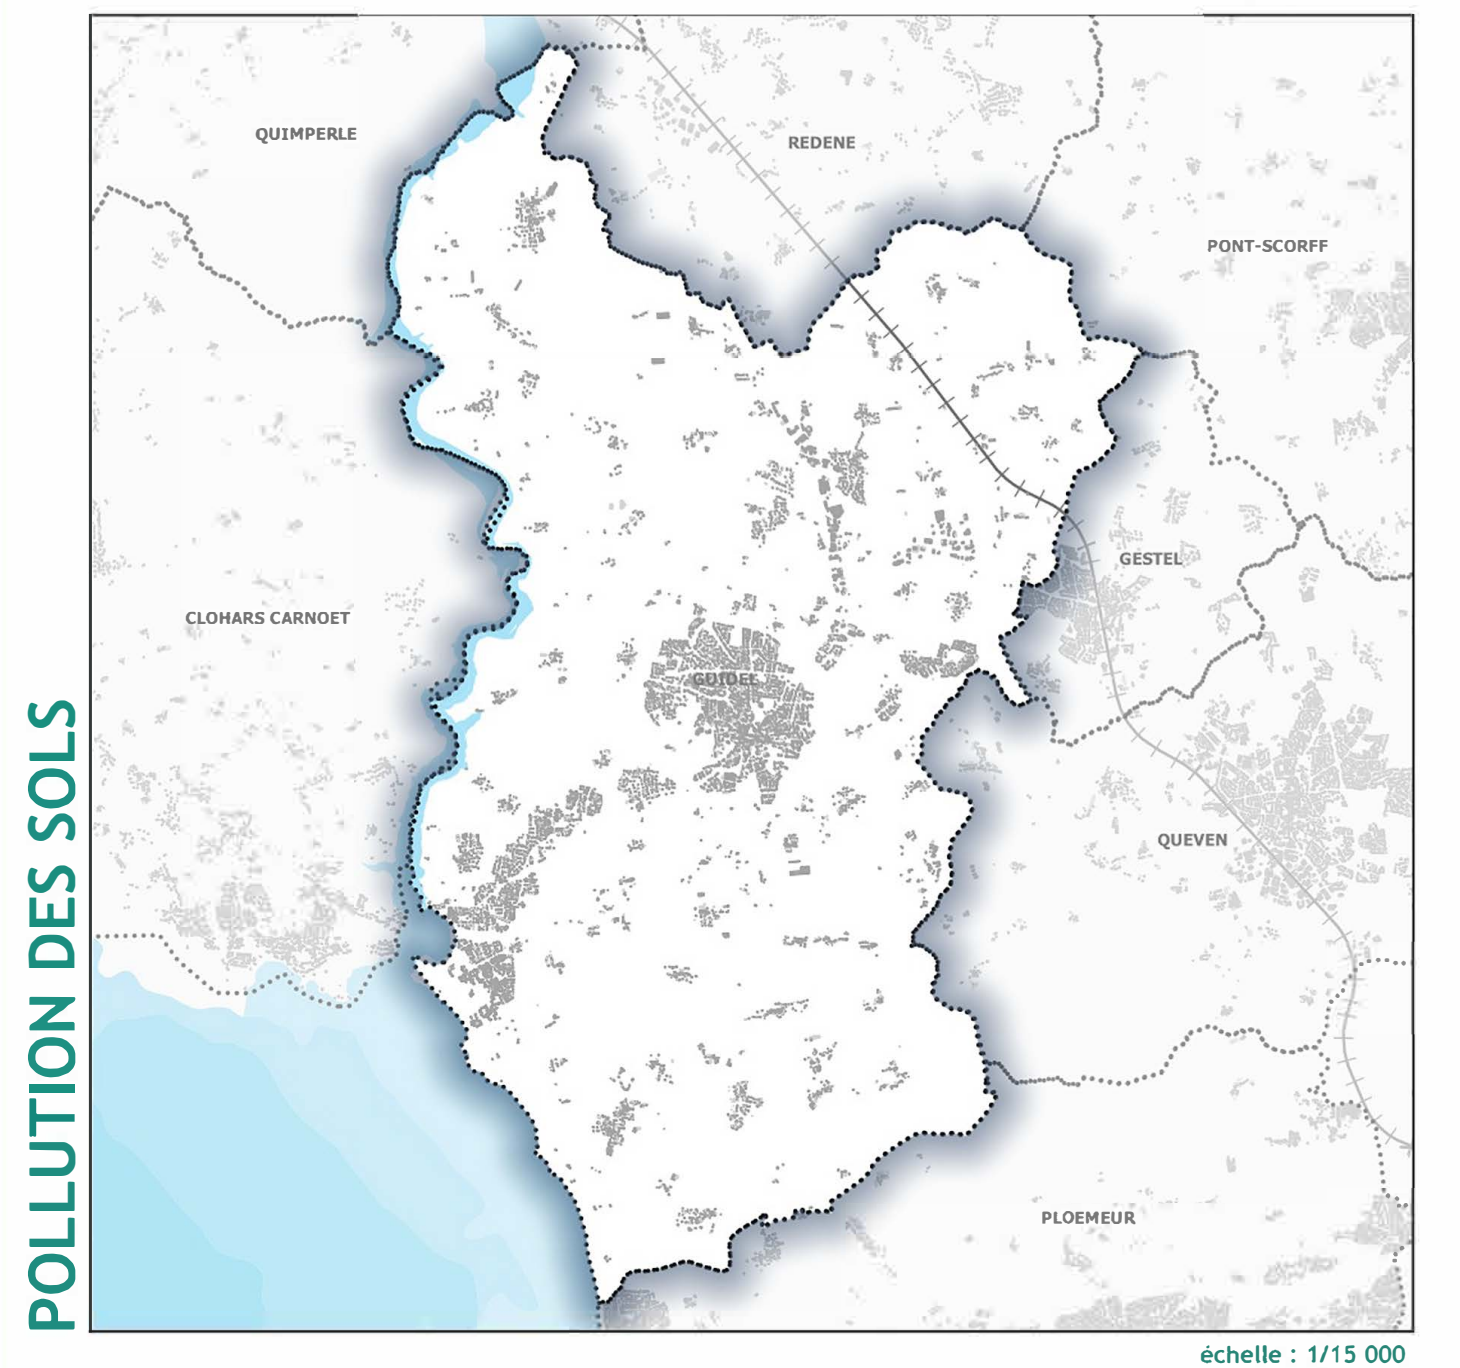

LÉGENDE

- ⊗ Anciens sites industriels et activités de service (BASIAS)
- ▭ Sites pollués ou potentiellement pollués appelant une action des pouvoirs publics, à titre préventif ou curatif (BASOL)

**COMMUNE DE GUIDEL
PLAN LOCAL D'URBANISME**

Approuvé par délibération du Conseil Municipal du 4 juillet 2024

Annexe 12

échelle : 1/15 000

PHASE APPROBATION
Vu pour être annexé à la
délibération du Conseil
Municipal du 4 juillet 2024
Le Maire,
Joël DANIEL